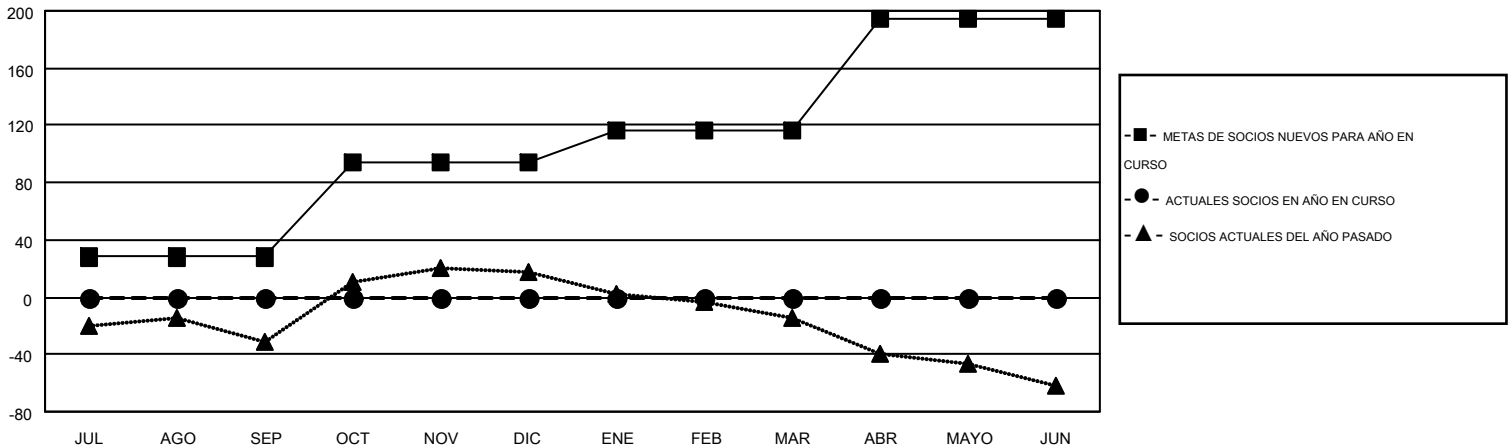

MONTHLY MEMBERSHIP PROGRESS REPORT

Results as of: 6/30/2016

Multiple District T

LOCATION: CHILE

GMT: PEDRO MARRELLO

GMT DE AE 3

Clubes					socios				
RESULTADOS DE 2016-2017					RESULTADOS DE 2016-2017				
TRIMESTRE	META DE CLUBES NUEVOS	NUEVOS CLUBES	CLUBES DADOS DE BAJA	GANANCIA/PÉRDIDA NETA	TRIMESTRE	META DE SOCIOS NUEVOS	SOCIOS FUNDADORES Y NUEVOS SOCIOS AÑADIDOS	SOCIOS DADOS DE BAJA	GANANCIA/PÉRDIDA NETA
JUL/AGO/SEP	0	0	0	0	JUL/AGO/SEP	28	0	0	0
OCT/NOV/DIC	2	0	0	0	OCT/NOV/DIC	66	0	0	0
ENE/FEB/MAR	0	0	0	0	ENE/FEB/MAR	23	0	0	0
ABR/MAYO/JUN	3	0	0	0	ABR/MAYO/JUN	77	0	0	0

METAS Y CIFRA ACUMULATIVA DE CLUBES NUEVOS

METAS Y CIFRA ACUMULATIVA DE SOCIOS

CLUBES DADOS DE BAJA: 0	0 CLUBS OF 0 AÑADIERON 1 O MÁS SOCIOS NUEVOS	<u>DISTRIBUCIÓN POR SEXO</u>
		MASCULINO 0 (100.00%)
		FEMENINO 0 (100.00%)
<u>SOCIOS DADOS DE BAJA</u>		
FALLECIDOS 0	CLIC AQUÍ PARA DATOS DE SALUD DE CLUB	SOCIOS EN UNIDAD FAMILIAR 0
CLUB CANCELADO 0		CABEZA DE FAMILIA 0
OTRO 0		NO ES CABEZA DE FAMILIA 0
TOTAL 0		