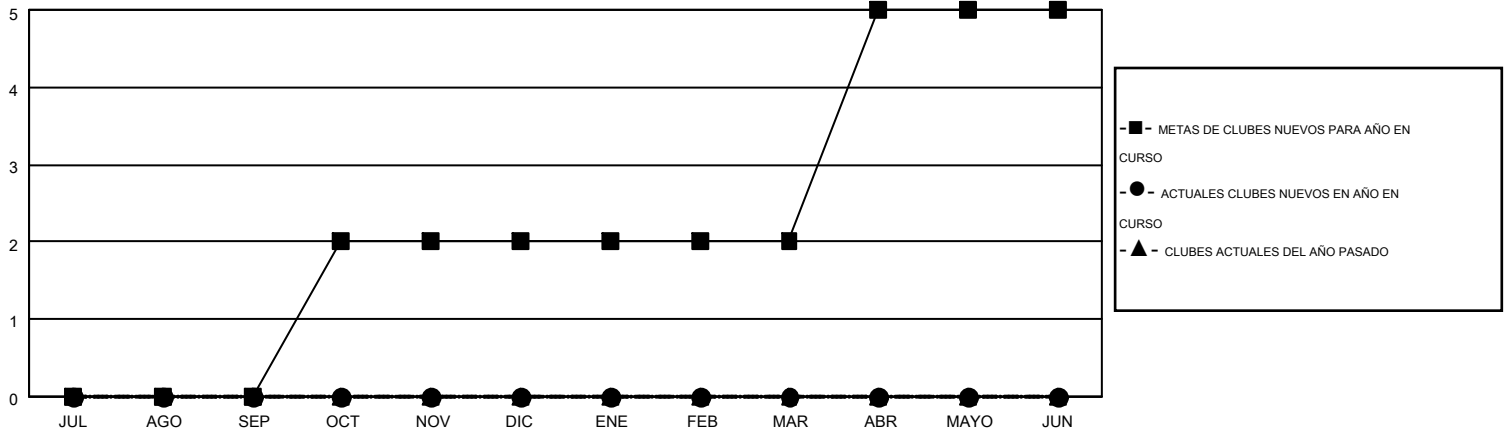

MONTHLY MEMBERSHIP PROGRESS REPORT

Results as of: 6/30/2016

Multiple District T

LOCATION: CHILE

GMT: PEDRO MARRELLO

GMT DE AE 3

Clubes					socios				
RESULTADOS DE 2016-2017					RESULTADOS DE 2016-2017				
TRIMESTRE	META DE CLUBES NUEVOS	NUEVOS CLUBES	CLUBES DADOS DE BAJA	GANANCIA/PÉRDIDA NETA	TRIMESTRE	META DE SOCIOS NUEVOS	SOCIOS FUNDADORES Y NUEVOS SOCIOS AÑADIDOS	SOCIOS DADOS DE BAJA	GANANCIA/PÉRDIDA NETA
JUL/AGO/SEP	0	0	0	0	JUL/AGO/SEP	28	0	0	0
OCT/NOV/DIC	2	0	0	0	OCT/NOV/DIC	66	0	0	0
ENE/FEB/MAR	0	0	0	0	ENE/FEB/MAR	23	0	0	0
ABR/MAYO/JUN	3	0	0	0	ABR/MAYO/JUN	77	0	0	0

METAS Y CIFRA ACUMULATIVA DE CLUBES NUEVOS

METAS Y CIFRA ACUMULATIVA DE SOCIOS

CLUBES DADOS DE BAJA: 0	0 CLUBS OF 0 AÑADIERON 1 O MÁS SOCIOS NUEVOS	<u>DISTRIBUCIÓN POR SEXO</u>
		MASCULINO 0 (100.00%)
		FEMENINO 0 (100.00%)
<u>SOCIOS DADOS DE BAJA</u>		
FALLECIDOS 0	CLIC AQUÍ PARA DATOS DE SALUD DE CLUB	SOCIOS EN UNIDAD FAMILIAR 0
CLUB CANCELADO 0		CABEZA DE FAMILIA 0
OTRO 0		NO ES CABEZA DE FAMILIA 0
TOTAL 0		